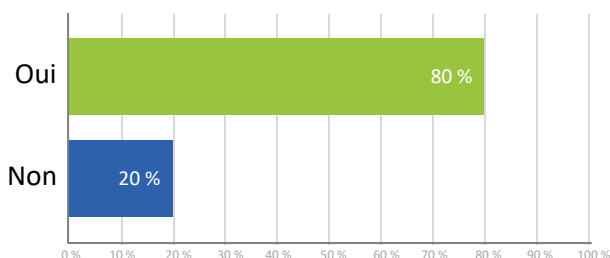

Négo 2023

Résultat du sondage sur la grève

Nous vous avons fait parvenir un sondage la semaine dernière afin de connaître votre opinion sur le type de grève souhaité par l'ensemble de nos membres étant donné l'état actuel de la négociation. Vous serez convoqués en assemblée générale l'automne prochain afin de vous prononcer sur un vote de grève pour ajouter de la pression et signifier notre mécontentement à la partie patronale.

Près de 1 000 enseignantes et enseignants parmi vous ont répondu aux 3 questions que nous vous avons adressées :

Q. 1 : Êtes-vous en accord avec l'utilisation de la grève comme moyen de pression ?

Q. 2 : Si vous êtes en accord avec l'utilisation de la grève comme moyen de pression, quel type de grève souhaitez-vous ?