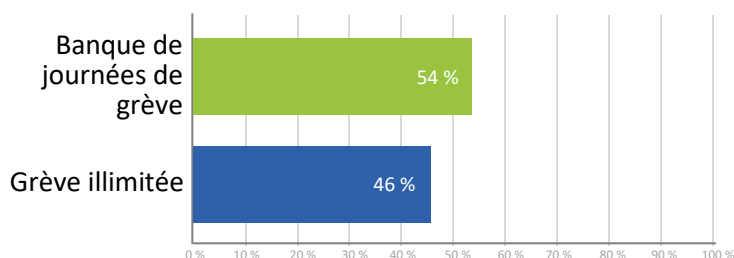

Négo 2023

Résultat du sondage sur la grève

Nous vous avons fait parvenir un sondage la semaine dernière afin de connaître votre opinion sur le type de grève souhaité par l'ensemble de nos membres étant donné l'état actuel de la négociation. Vous serez convoqués en assemblée générale l'automne prochain afin de vous prononcer sur un vote de grève pour ajouter de la pression et signifier notre mécontentement à la partie patronale.

Près de 1 000 enseignantes et enseignants parmi vous ont répondu aux 3 questions que nous vous avons adressées :

Q. 1 : Êtes-vous en accord avec l'utilisation de la grève comme moyen de pression ?

Q. 2 : Si vous êtes en accord avec l'utilisation de la grève comme moyen de pression, quel type de grève souhaitez-vous ?