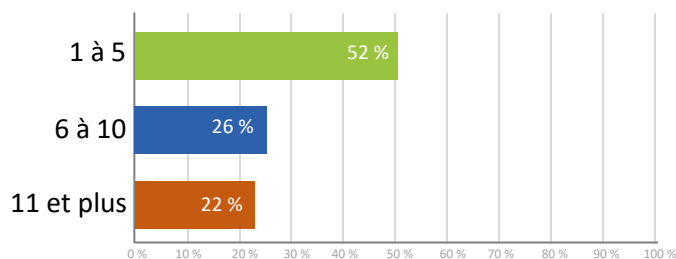

Q. 3 : Si vous souhaitez une banque de journées de grève, combien de ces journées êtes-vous prêt à accorder ?

Vous pouvez compter sur nous afin de transmettre votre position dans nos différentes instances.

Votre équipe syndicale
Le 22 juin 2023